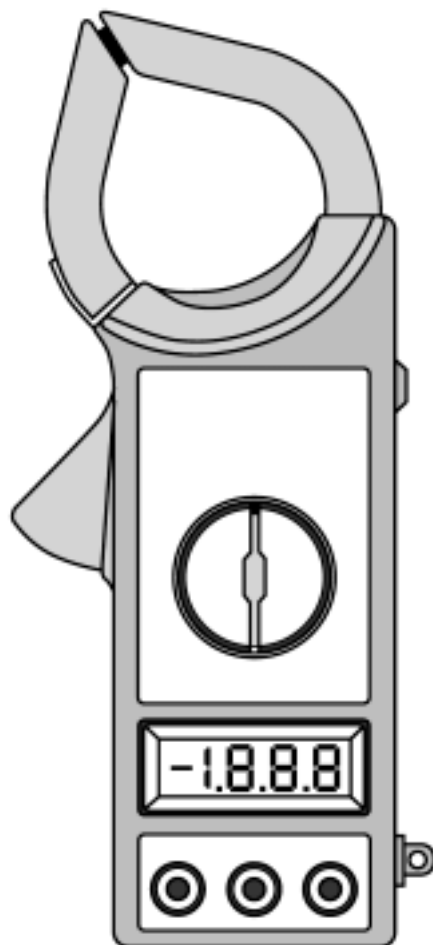

# DCM266L

**Digital clamp meter**  
**Digitale stroomtang**  
**Pince ampèremétrique**  
**Digitale Stromzange**  
**Pinza amperimétrica digital**

**USER MANUAL**  
**GEBRUIKERSHANDLEIDING**  
**NOTICE**  
**MANUAL DEL USUARIO**  
**BEDIENUNGSANLEITUNG**